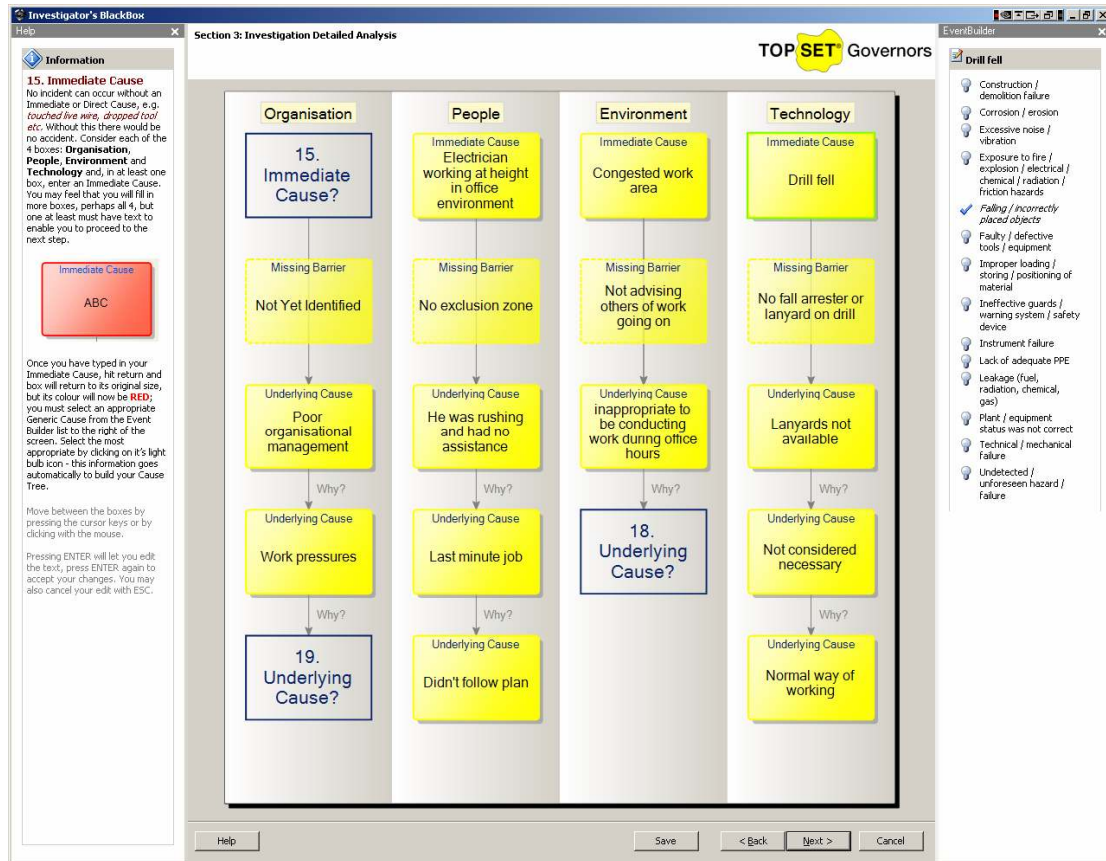

### **TOP-SET® Governors BlackBox 事故调查软件**

TOP-SET® Governors Investigators' BlackBox 是一个独特的软件，它可以在调查的每一步骤引导您，并且能快速、自动地得出以下的信息：

- ➔ 详细的报告
- ➔ 诱因树状图
- ➔ 详尽的建议和行动

BlackBox 用于调查较少出现的事故效果极佳。它可以让您在一个小时内完成对一个事故的调查和报告，并能为您自动生成一份调查结果的报告。

### **快捷，有效的事故调查**

事故调查对于调查方和所有当事人都可能是一件费时的事情。TOP-SET® Governors Investigators' BlackBox 工具可以简化和加速调查的过程，同时生成实际的分析和高质量的调查报告。

本软件可以在调查的每一个步骤引导用户。调查过程涉及输入事故的初步信息，调查发生了什么事情，分析和生成行动，准备调查结果的报告。这个软件简单易用，拥有不同调查经验的人都可以使用本软件。本软件可以帮助您更加有效地进行调查，节省资源，同时还可以为您创造一个安全的工作环境。

### **有创意和分析性的方法**

TOP-SET® Governors Investigators' BlackBox 工具使用的是著名的 TOP-SET®事故调查方法。世界上许多组织和行业以及政府部门都使用这一套方法。这一套方法使用有创意的和分析性的手段来确保调查不仅详尽，而且还能就事故的诱因进行深入的分析。

当然，如果不采取行动来减少事故再发生的危险，任何事故调查都不算完整。Investigators' BlackBox 通过生成“SMART 行动”来帮助调查者达到上述的目的。这是用户使用事故分析数据在程序内生成的补救行动。最终的调查报告中也会对这些“SMART 行动”进行阐述。

## 结合积极的风险分析

使用 Investigators' BlackBox 的好处不仅仅是执行最终调查报告中有阐述的“SMART 行动”。一旦执行了“SMART 行动”，您会希望能把类似事故再发生的危险尽量减少。您可以使用调查发现事故诱因在 BowTieXP®内创建一个风险分析个案。联合使用 BlackBox 和 BowTieXP®可以增强调查的预防作用，同时也可以节省时间。用事故诱因数据来进行风险分析可以得出一个非常准确的风险分析报告。